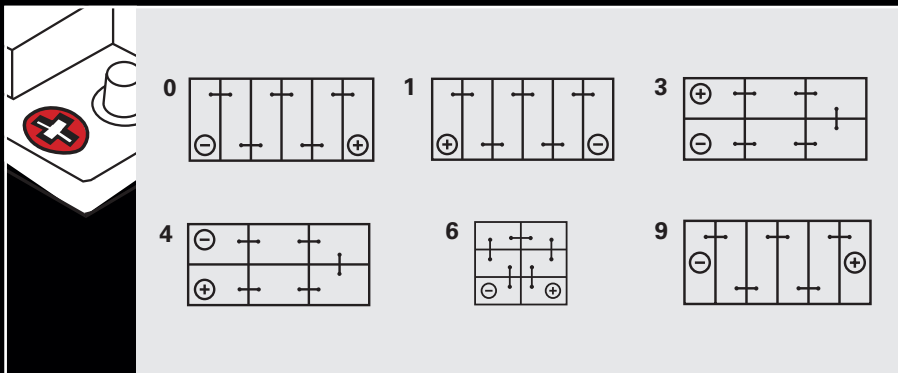

I prezzi del presente listino NON COMPREDONO LA MANODOPERA PER IL MONTAGGIO, ADDIZIONALE PIOMBO, TRASPORTO e si intendono franco nostro Magazzino Centrale.

NOTE:

Le condizioni di pagamento devono essere stabilite al momento dell'ordine. Le forniture verranno sospese in caso di superamento del limite di fido. In caso di ritardato pagamento, rispetto le condizioni riportate in fattura, verrà addebitato un interesse di mora secondo la direttiva 2000/35/CE. Il fornitore ha la facoltà di sospendere le forniture e recedere dal contratto, senza riconoscere nulla a titolo di risarcimento, qualora il cliente manifesti segni di insolvenza.

Per ogni batteria verrà addebitato:

Trasporto Euro 0,50 per batterie fino a 20 Ah – Euro 2,00 da 21 Ah fino a 95 Ah - Euro 3,00 oltre 95 Ah.

Il presente listino é suscettibile di variazioni in relazione all'andamento dei costi e in particolare ai prezzi delle materie prime sul mercato internazionale.

I prezzi di vendita hanno validità dalla data dell'ordine. Per quanto non espresso nel presente listino valgono le condizioni generali di vendita Clarios Italia S.r.l.

Il vero stile della potenza

Safa is a brand name of Clarios, LLC

Via Creta 26 • 25124 Brescia • Tel. +39 030 2435 811 • Fax. +39 030 2435 840 • Italy-marketing@clarios.com
www.safa-batteries.com/it

Safa is a brand name of Clarios, LLC • www.clarios.com