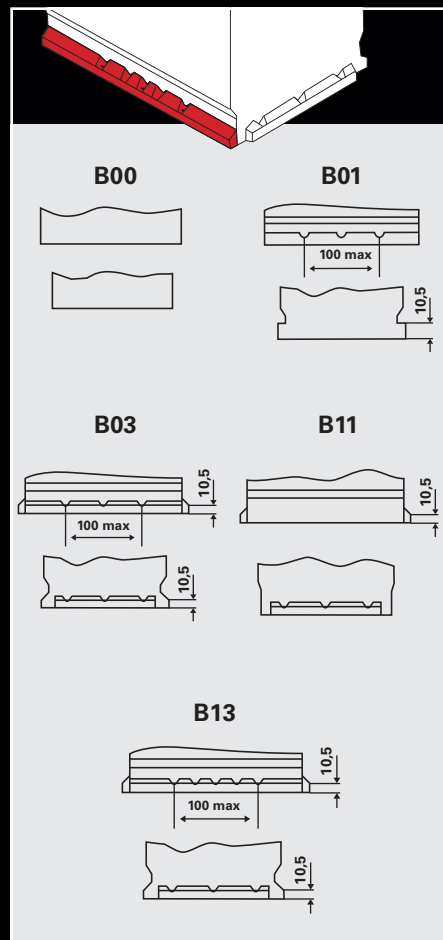

I prezzi del presente listino NON COMPREDONO LA MANODOPERA PER IL MONTAGGIO, ADDIZIONALE PIOMBO, TRASPORTO e si intendono franco nostro Magazzino Centrale.

NOTE:

Le condizioni di pagamento devono essere stabilite al momento dell'ordine. Le forniture verranno sospese in caso di superamento del limite di fido. In caso di ritardato pagamento, rispetto le condizioni riportate in fattura, verrà addebitato un interesse di mora secondo la direttiva 2000/35/CE. Il fornitore ha la facoltà di sospendere le forniture e recedere dal contratto, senza riconoscere nulla a titolo di risarcimento, qualora il cliente manifesti segni di insolvenza.

Per ogni batteria verrà addebitato:

Trasporto Euro 0,50 per batterie fino a 20 Ah – Euro 2,00 da 21 Ah fino a 95 Ah - Euro 3,00 oltre 95 Ah.

Il presente listino é suscettibile di variazioni in relazione all'andamento dei costi e in particolare ai prezzi delle materie prime sul mercato internazionale.

I prezzi di vendita hanno validità dalla data dell'ordine. Per quanto non espresso nel presente listino valgono le condizioni generali di vendita Clarios Italia S.r.l.

Il vero stile della potenza

Safa is a brand name of Clarios, LLC

Via Creta 26 • 25124 Brescia • Tel. +39 030 2435 811 • Fax. +39 030 2435 840 • Italy-marketing@clarios.com
www.safa-batteries.com/it

Safa is a brand name of Clarios, LLC • www.clarios.com