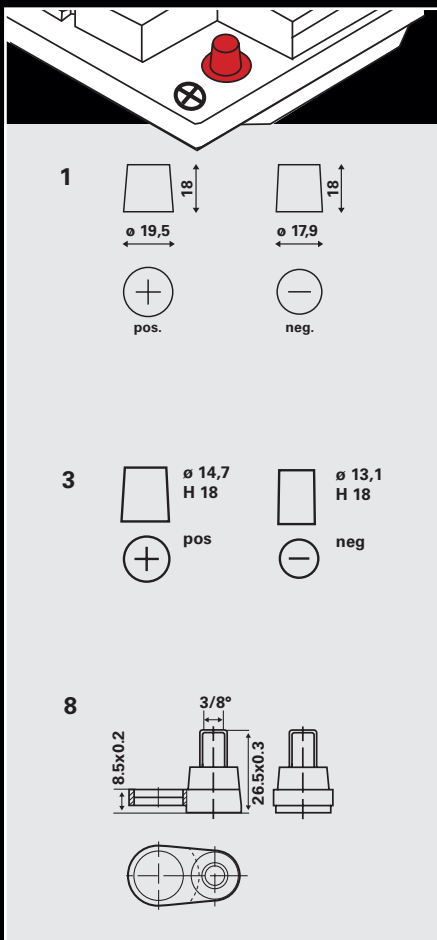

I prezzi del presente listino NON COMPREDONO LA MANODOPERA PER IL MONTAGGIO, ADDIZIONALE PIOMBO, TRASPORTO e si intendono franco nostro Magazzino Centrale.

NOTE:

Le condizioni di pagamento devono essere stabilite al momento dell'ordine. Le forniture verranno sospese in caso di superamento del limite di fido. In caso di ritardato pagamento, rispetto le condizioni riportate in fattura, verrà addebitato un interesse di mora secondo la direttiva 2000/35/CE. Il fornitore ha la facoltà di sospendere le forniture e recedere dal contratto, senza riconoscere nulla a titolo di risarcimento, qualora il cliente manifesti segni di insolvenza.

Per ogni batteria verrà addebitato:

Trasporto Euro 0,50 per batterie fino a 20 Ah – Euro 2,00 da 21 Ah fino a 95 Ah - Euro 3,00 oltre 95 Ah.

Il presente listino é suscettibile di variazioni in relazione all'andamento dei costi e in particolare ai prezzi delle materie prime sul mercato internazionale.

I prezzi di vendita hanno validità dalla data dell'ordine. Per quanto non espresso nel presente listino valgono le condizioni generali di vendita Clarios Italia S.r.l.

Il vero stile della potenza

Safa is a brand name of Clarios, LLC

Via Creta 26 • 25124 Brescia • Tel. +39 030 2435 811 • Fax. +39 030 2435 840 • Italy-marketing@clarios.com
www.safa-batteries.com/it

Safa is a brand name of Clarios, LLC • www.clarios.com