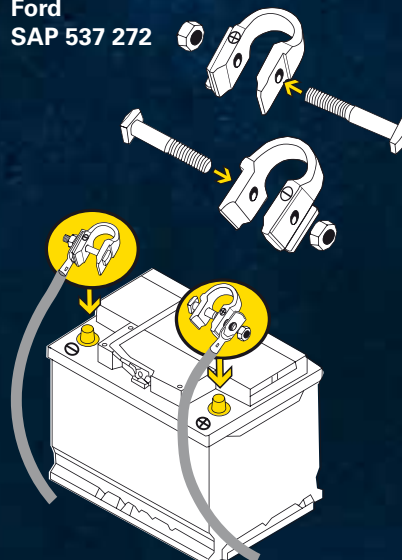

Ford
SAP 537 272