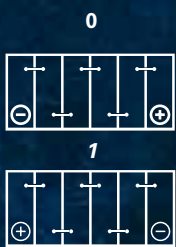

TECHNICAL DIAGRAMS
TECHNISCHE ANGABEN
DIAGRAMMES TECHNIQUES
DATI TECNICI
INFORMACIÓN TÉCNICA