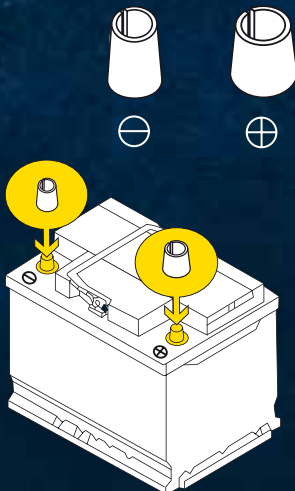

TECHNICAL DIAGRAMS
TECHNISCHE ANGABEN
DIAGRAMMES TECHNIQUES
DATI TECNICI
INFORMACIÓN TÉCNICA

JIS
SAP 537 270