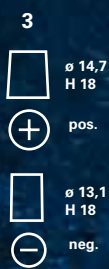

TECHNICAL DIAGRAMS
TECHNISCHE ANGABEN
DIAGRAMMES TECHNIQUES
DATI TECNICI
INFORMACIÓN TÉCNICA