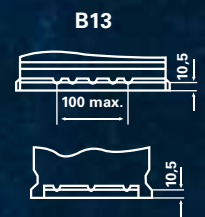

TECHNICAL DIAGRAMS
TECHNISCHE ANGABEN
DIAGRAMMES TECHNIQUES
DATI TECNICI
INFORMACIÓN TÉCNICA